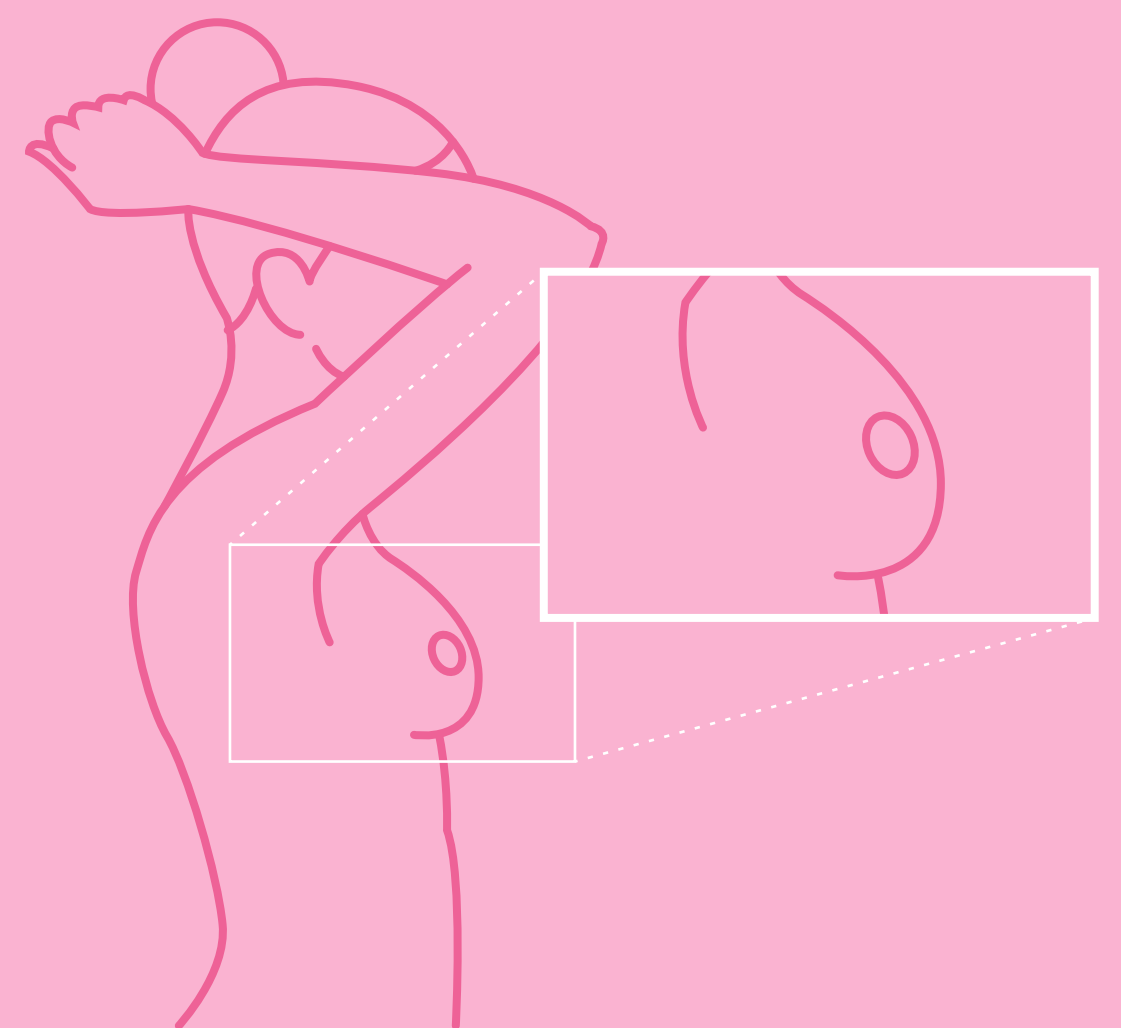

VIDA ES UNA APLICACIÓN PARA DETECCIÓN TEMPRANA DEL CÁNCER DE MAMA

SIGA LAS INDICACIONES PARA TOMAR LAS IMÁGENES USTED MISMA DESDE SU CASA DE SER POSIBLE PIDA AYUDA A UN/A AMIGO/A

NO UTILICE AROS, COLLARES U OTROS ELEMENTOS QUE PUEDAN INTERFERIR, TRATE DE COLOCARSE FRENTE A UN MURO BLANCO

POSICIONE SU CELULAR A 1 MT. DE DISTANCIA APROXIMADAMENTE, UTILIZANDO UN SELFIE STICK O UN TRÍPODE

TOMA 1 LATERAL PECHO IZQUIERDO

TOMA 2 PECHO IZQUIERDO DE FRENTE

TOMA 3 AMBOS PECHOS DE FRENTE

TOMA 4 PECHO DERECHO DE FRENTE

TOMA 5 LATERAL PECHO DERECHO