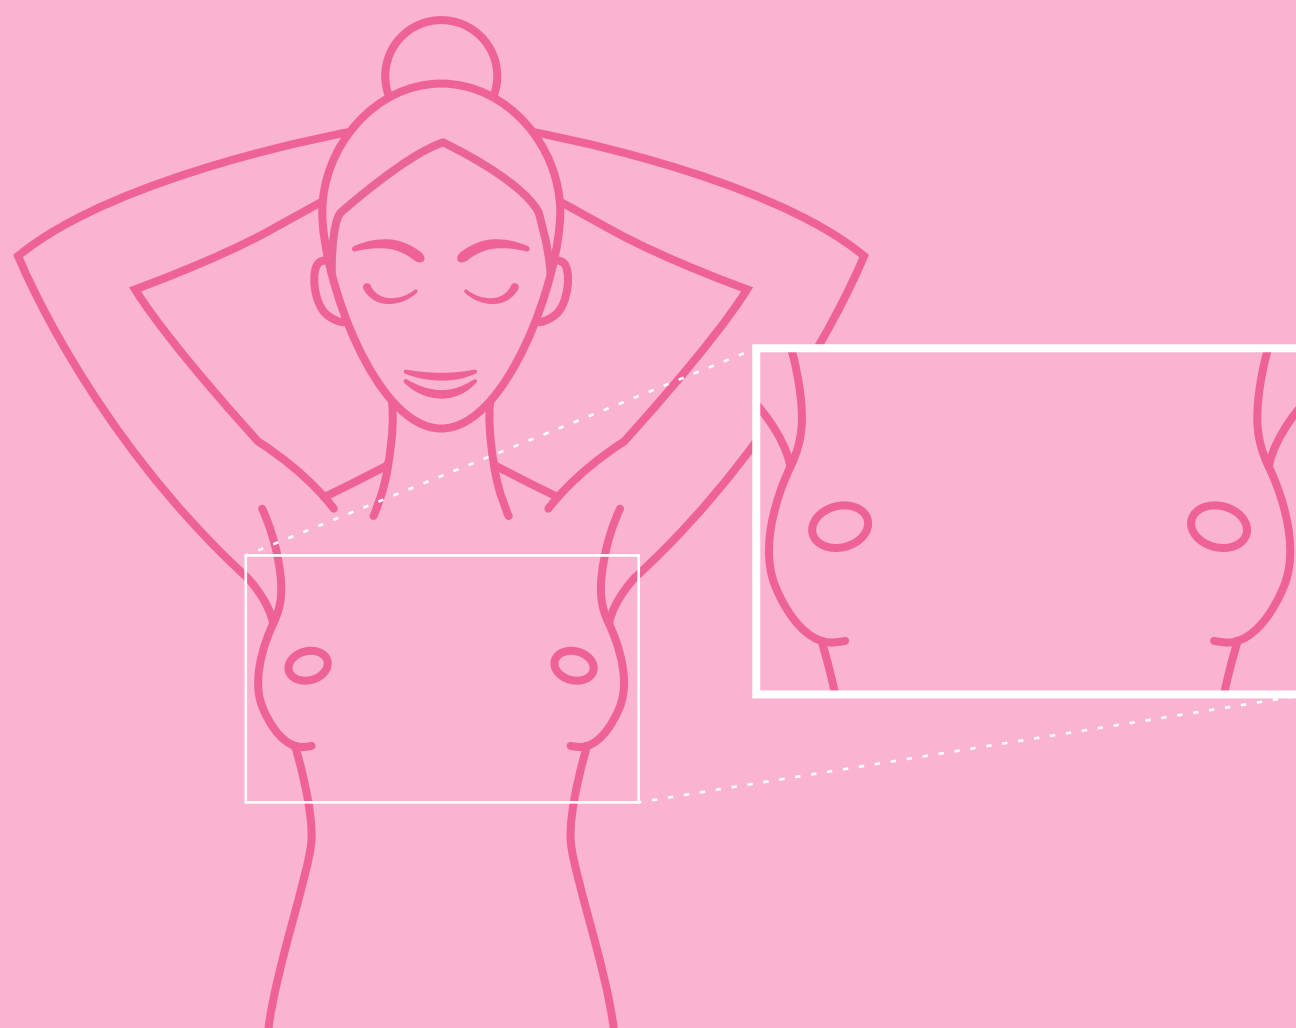

VIDA ES UNA APLICACIÓN PARA DETECCIÓN TEMPRANA DEL CÁNCER DE MAMA

SIGA LAS INDICACIONES PARA TOMAR LAS IMÁGENES USTED MISMA DESDE SU CASA DE SER POSIBLE PIDA AYUDA A UN/A AMIGO/A

NO UTILICE AROS, COLLARES U OTROS ELEMENTOS QUE PUEDAN INTERFERIR, TRATE DE COLOCARSE FRENTE A UN MURO BLANCO

POSICIONE SU CELULAR A 1 MT. DE DISTANCIA APROXIMADAMENTE, UTILIZANDO UN SELFIE STICK O UN TRÍPODE

TOMA 1 LATERAL PECHO IZQUIERDO

TOMA 2 PECHO IZQUIERDO DE FRENTE

TOMA 3 AMBOS PECHOS DE FRENTE

TOMA 4 PECHO DERECHO DE FRENTE

TOMA 5 LATERAL PECHO DERECHO