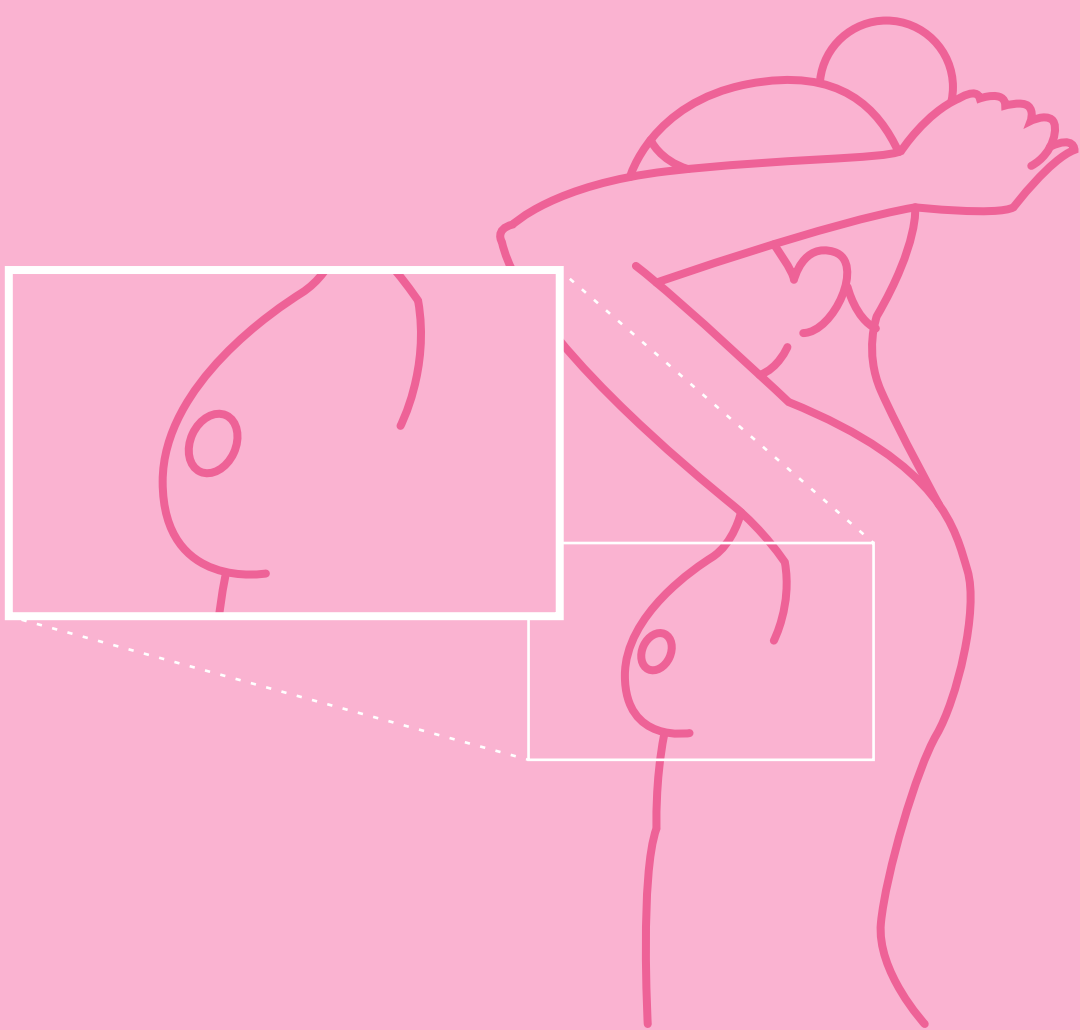

VIDA ES UNA APLICACIÓN PARA DETECCIÓN TEMPRANA DEL CÁNCER DE MAMA

SIGA LAS INDICACIONES PARA TOMAR LAS IMÁGENES USTED MISMA DESDE SU CASA DE SER POSIBLE PIDA AYUDA A UN/A AMIGO/A

NO UTILICE AROS, COLLARES U OTROS ELEMENTOS QUE PUEDAN INTERFERIR, TRATE DE COLOCARSE FRENTE A UN MURO BLANCO

POSICIONE SU CELULAR A 1 MT. DE DISTANCIA APROXIMADAMENTE, UTILIZANDO UN SELFIE STICK O UN TRÍPODE

TOMA 1 LATERAL PECHO IZQUIERDO

TOMA 2 PECHO IZQUIERDO DE FRENTE

TOMA 3 AMBOS PECHOS DE FRENTE

TOMA 4 PECHO DERECHO DE FRENTE

TOMA 5 LATERAL PECHO DERECHO